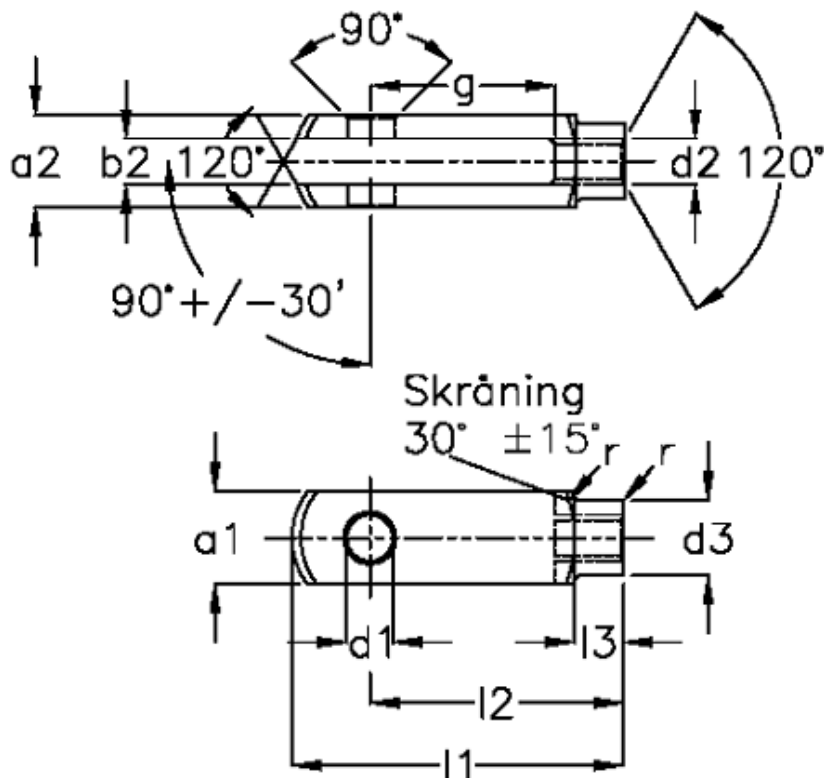

Varenummer: 140534284

Beskrivelse: KLEE Gaffelstykke G 42x84 M42, højre

## Mål

a1 (h11)	= 85	g (+/-0,5)	= 84
a2	= 85 (+0,5 -0,2)	l1 (+/-0,5)	= 232
b1 (B13)	= 42	l2	= 168 (-0,4)
b2	= 42 (+0,85)	l3	= 63,5
d1 H9	= 42	r	= 5.0
d2	= M 42 x 4,5	Størrelse	= G 42 x 84
d3 (+/-0,3)	= 70	Vægt	= 5.340
f (+/-0,2)	= 3.0		